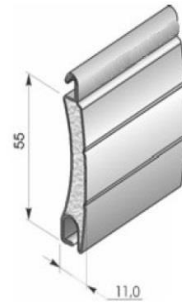

Рольставни способны выдерживать большие нагрузки: крановые, ветровые, снеговые. Они абсолютно безопасны и просты в использовании. Полотно, комплектующее рольетные системы, в поднятом положении надежно фиксируется, специальные блокирующие устройства исключают его самопроизвольное падение.

УСТАНОВКА

Монтаж приобретенных рольставен осуществляется быстро и просто согласно инструкционным предписаниям. При желании он может быть выполнен и своими руками. В зависимости от особенностей проема установка рольставен производится накладным либо встроенным способом. Гарантия качества на все рольетные системы, а также услуги монтажа предоставляется.

ЗАКАЗ РОЛЛЕТ В ООО «ГЕАПЛАСТ»

Г.Бендеры ул.Суворова,6 тел.:0(552)6-34-01; 0(777)8-78-88 069121315

тел./факс:0(552)2-71-42 Вайбер +37377855450

Также заявки на роллеты принимаются по электронной почте **e-mail:gealan@rambler.ru**
Заказать рольетные системы можно из любого региона. Доставка и установка рольставен осуществляется по всей территории ПМР в предельно сжатые сроки.(1 сутки)